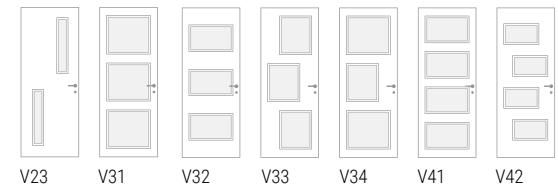

S44

V11

V12

V13

V14

V15

V16

V21

V22

V23

V31

V32

V33

V34

V41

V42