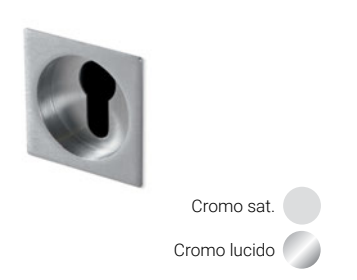

KIT NOTTOLINO L/O - TONDA

KIT CHIAVE PIEGATA - TONDA

KIT YALE - TONDA

KIT CONCHIGLIA - QUADRA

KIT NOTTOLINO L/O - QUADRA

KIT YALE - QUADRA

FILO

WAVE