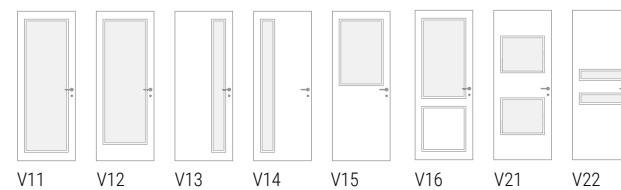

SFINESTRATURE