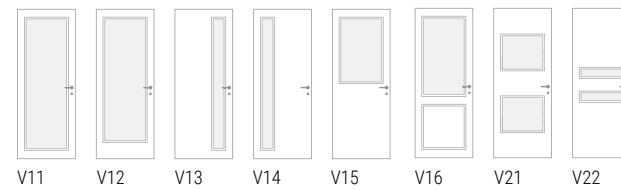

SFINESTRATURE

V22