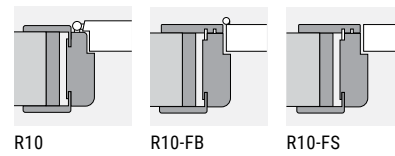

STIPITI ANTE LISCE

R10

R10-FB

R10-FS