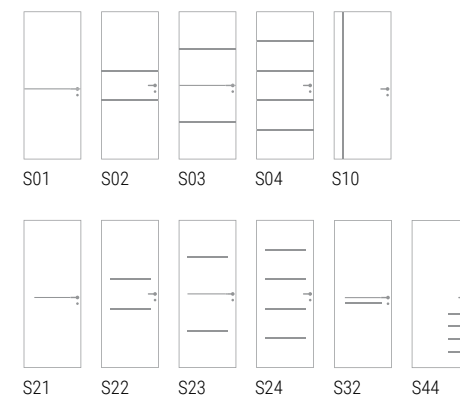

V11

V23

INSERTI ALLUMINIO

S01

S02

S03

S04

S10

S21

S22

S23

S24

S32

S44