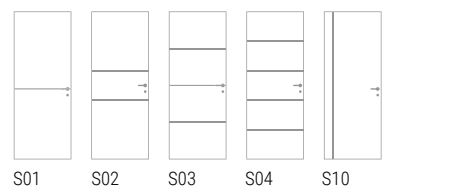

INSERTI ALLUMINIO