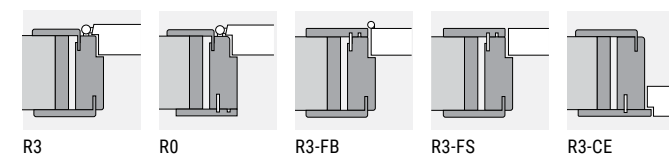

STIPITI ANTE LISCE

R3

R0

R3-FB

R3-FS

R3-CE