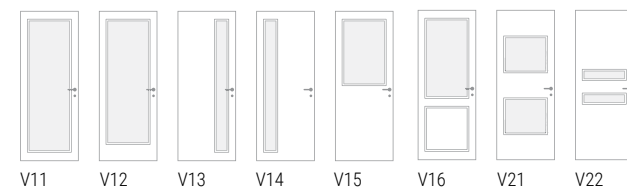

SFINESTRATURE