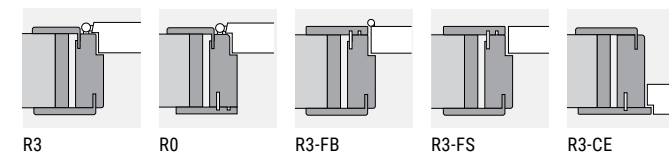

A destra,  
MIRIAM R3-FS  
complanare  
interno stanza  
libro 2/3 - 1/3  
maniglia Lieve  
bianco.

Dettaglio maniglia Roboquattro cromo satinato.

ANTE LISCE

CIECA

INSERTI

SFINESTRATA

STIPITI ANTE LISCE

R3