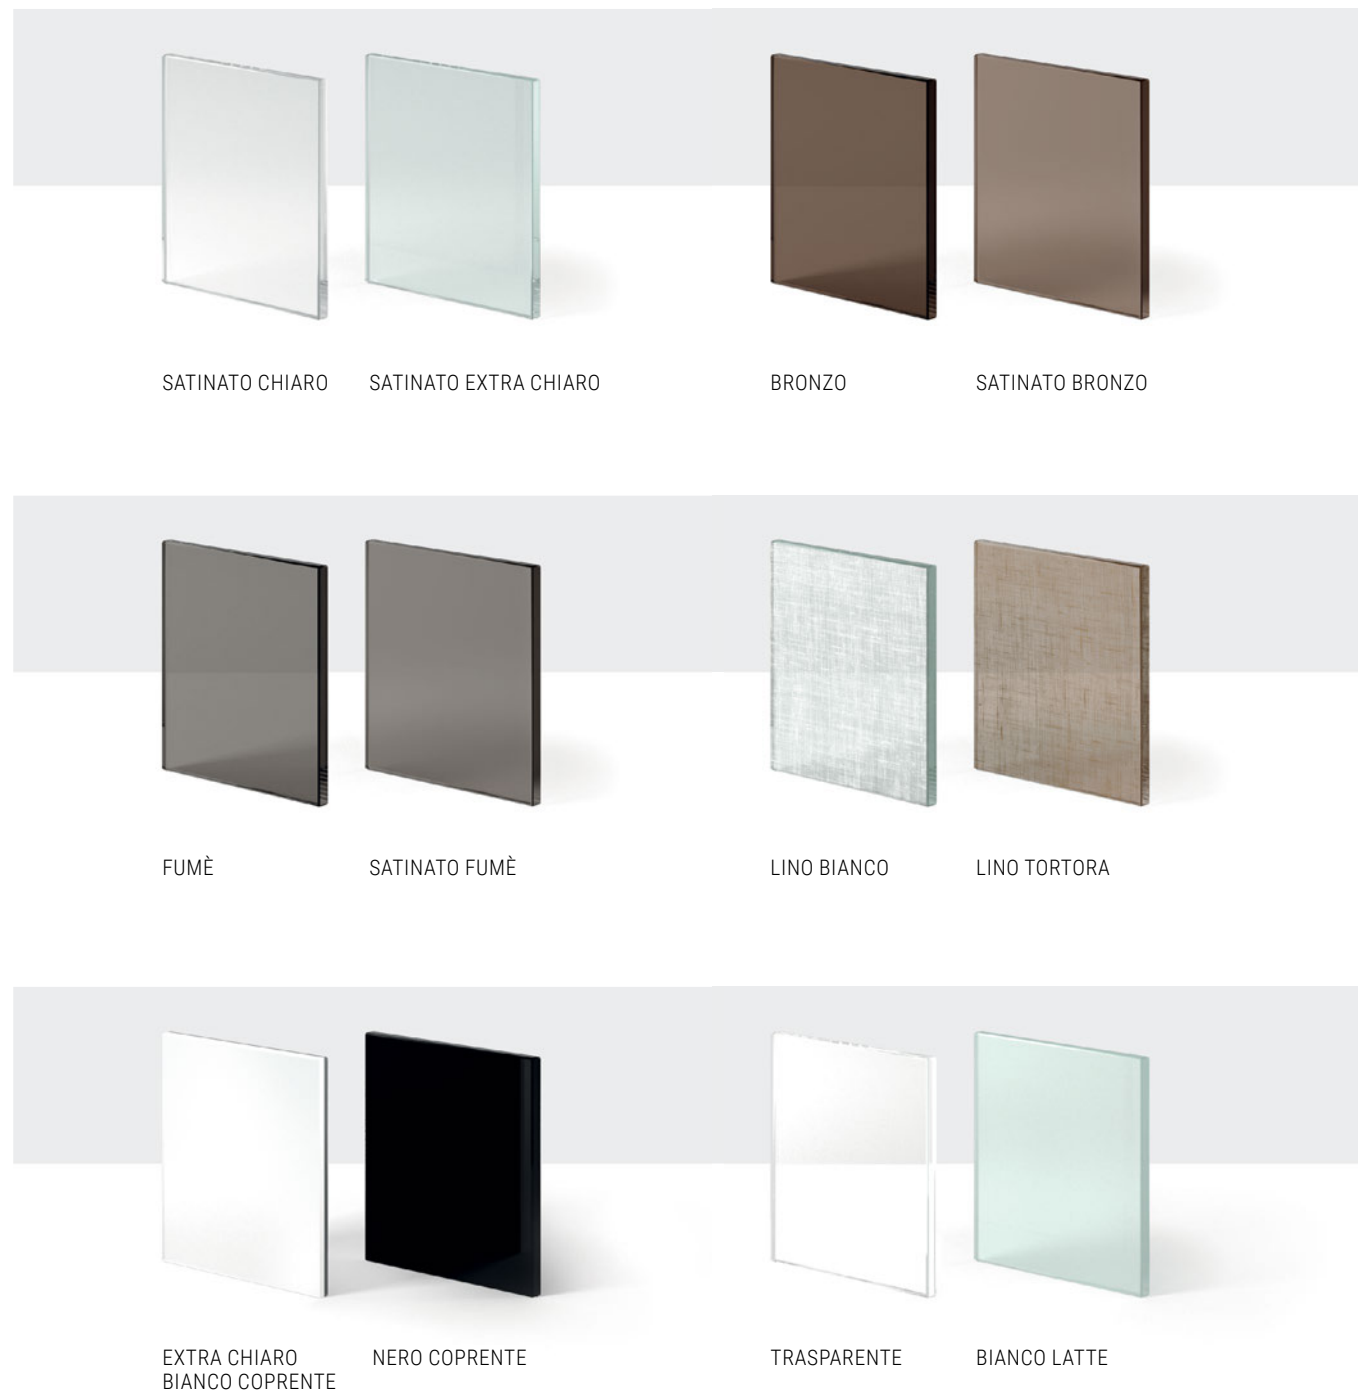

VETRI

VETRI STAMPATI

Tecnoporte presenta la collezione di vetri stampati disponibili sia per porte in cristallo che per porte con sfinestratura. Sono 4 soggetti originali by Tecnoporte, capaci di fornire un tocco estroso ed eccentrico agli ambienti.