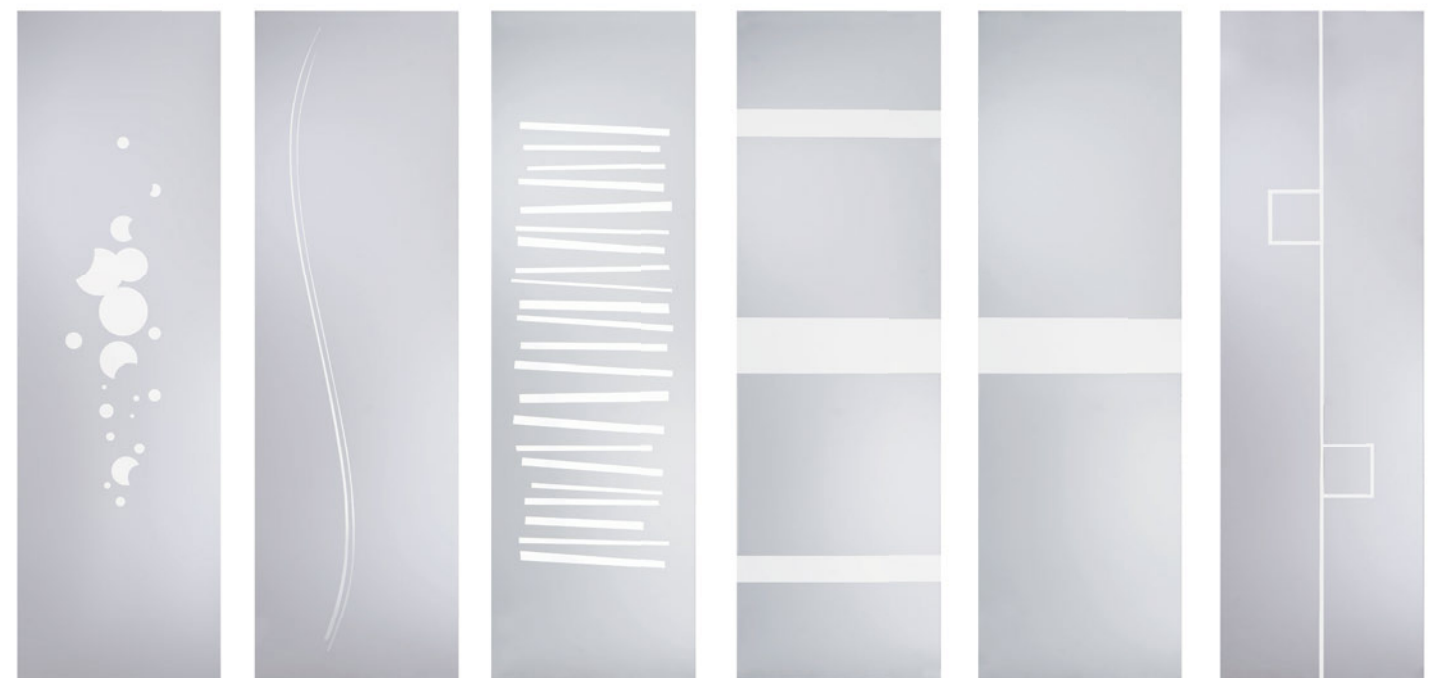

VOLO

CURVE

OBLIQUA

## VETRO SATINATO - DISEGNO SABBBIATO

VENTO

STEPS

ONE

SLALOM

PLANET

ONDA

MIKADO