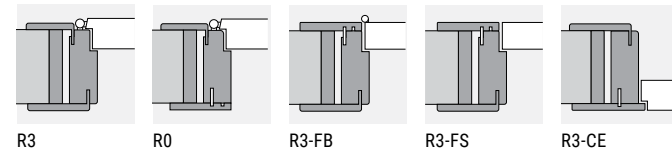

MARA

MARA R3  
porta battente  
variante bugne 201,  
maniglia Pepe  
Bianco Monviso.

ANTE LISCE

CIECA

INSERTI

SFINESTRATA

STIPITI ANTE LISCE

R3