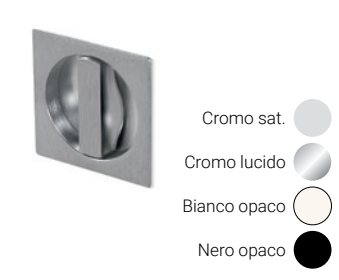

KIT NOTTOLINO L/O - TONDA

KIT CHIAVE PIEGATA - TONDA

KIT YALE - TONDA

KIT CONCHIGLIA - QUADRA

KIT NOTTOLINO L/O - QUADRA

KIT YALE - QUADRA

FILO

WAVE