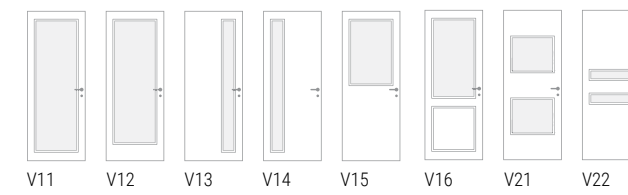

SFINESTRATURE