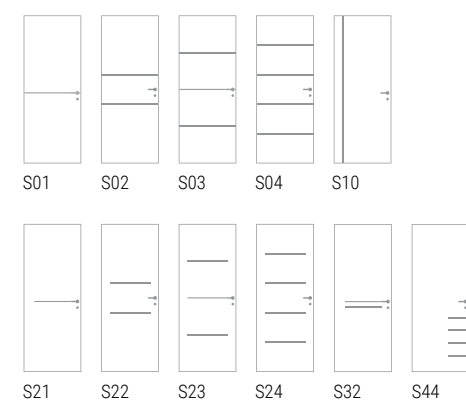

V11

V23

INSERTI ALLUMINIO

S01

S02

S03

S04

S10

S21

S22

S23

S24

S32

S44