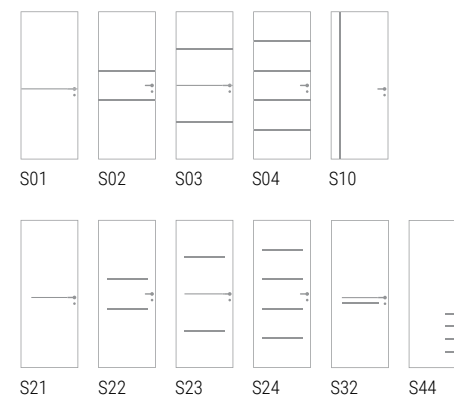

V11

V23

INSERTI ALLUMINIO

S01

S02

S03

S04

S10

S21

S22

S23

S24

S32

S44