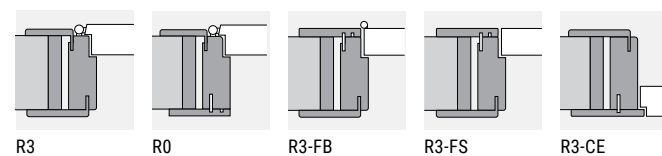

A destra,  
VICTORIA Essential  
maniglia Wave cieca  
cromo satinato.

VICTORIA

ANTE LISCE

CIECA

INSERTI

SFINESTRATA

STIPITI ANTE LISCE

R3