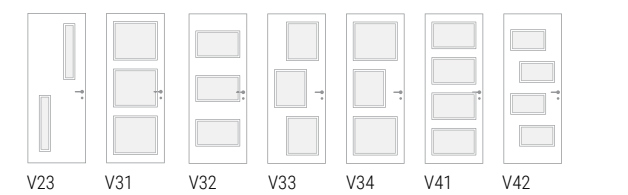

V11

V12

V13

V14

V15

V16

V21

V22

V23

V31

V32

V33

V34

V41

V42