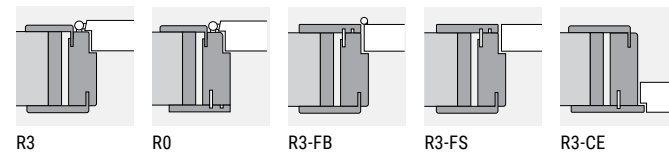

A destra,  
ALESSIA scorrevole  
esterno muro Elegant,  
Conchiglia tonda  
cromo satinato.

ALESSIA R3  
porta rototraslante  
maniglia ONE Black.

ALESSIA

ANTE LISCE

CIECA

INSERTI

SFINESTRATA

STIPITI ANTE LISCE