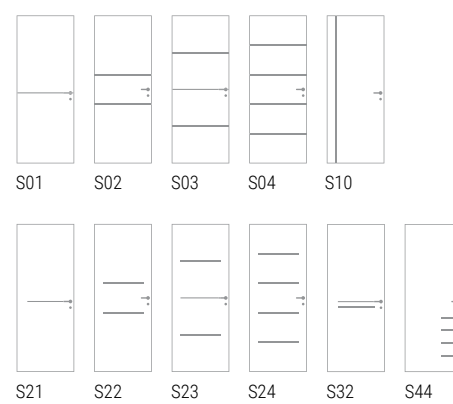

V11

V23

INSERTI ALLUMINIO

S01

S02

S03

S04

S10

S21

S22

S23

S24

S32

S44