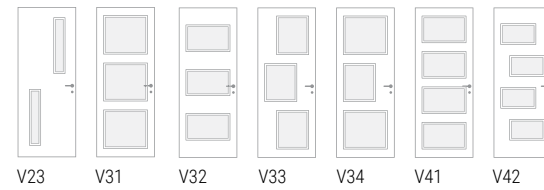

S44

V11

V12

V13

V14

V15

V16

V21

V22

V23

V31

V32

V33

V34

V41

V42