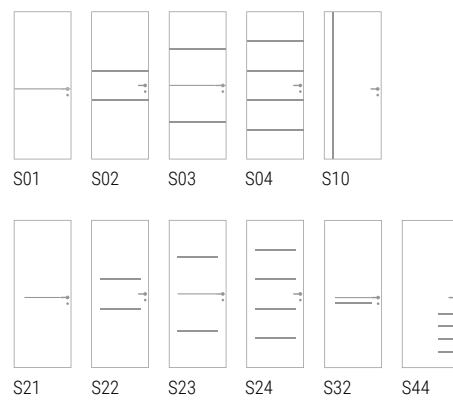

S02

S03

S04

S10

S21

S22

S23

S24

S32

S44

V11

V23

INSERTI ALLUMINIO

S01