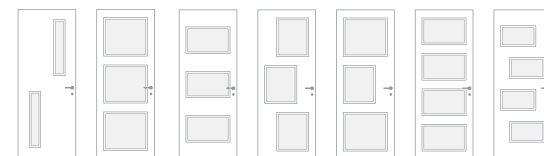

V23

V31

V32

V33

V34

V41

V42