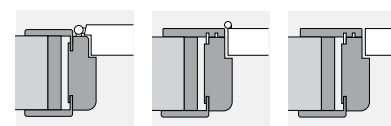

STIPITI ANTE LISCE

R10

R10-FB

R10-FS