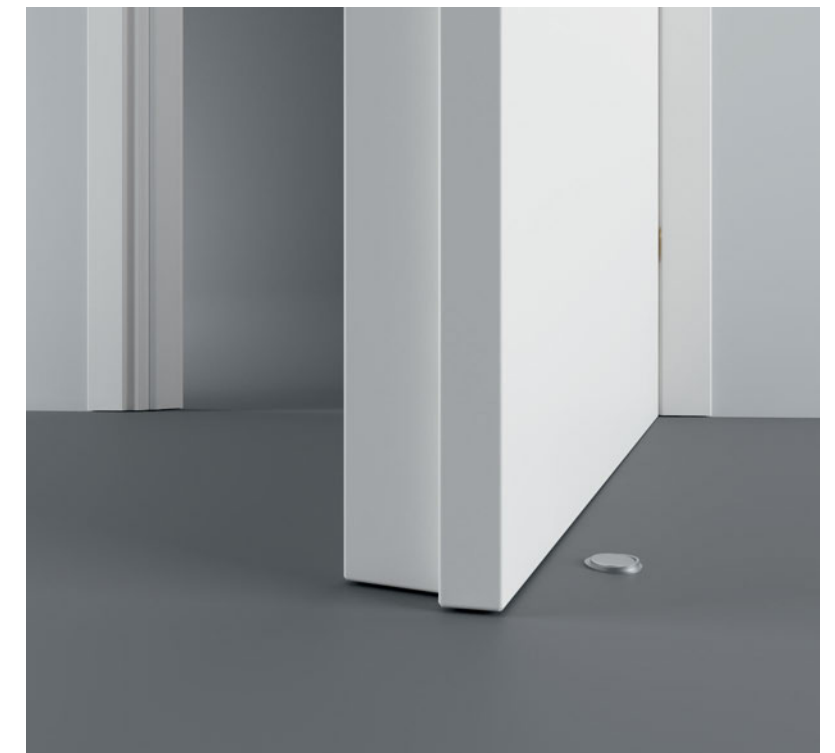

## FERMAPORTA MAGNETICO INVISIBILE

Il fermaporte è costituito da un magnete applicato a filo pavimento e da un pistoncino inserito nella base inferiore dell'anta che scende attratto dal magnete quando l'anta vi si sovrappone. Una soluzione minimale che evita fastidiosi ostacoli a pavimento.