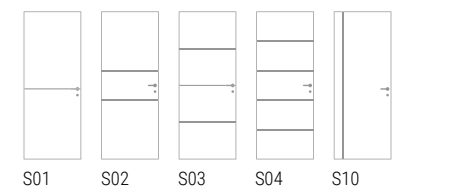

INSERTI ALLUMINIO