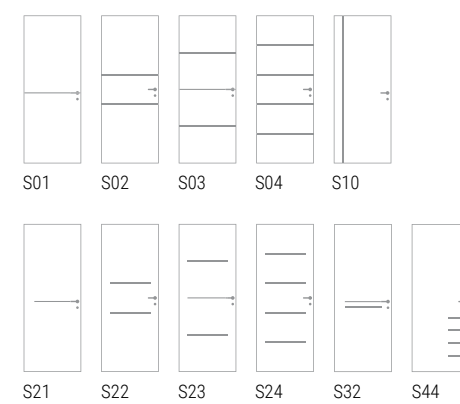

ANTE LISCE

CIECA

INSERTI

SFINESTRATA

STIPITI ANTE LISCE

R3 R0 R3-FB R3-FS R3-CE

INSERTI ALLUMINIO

S01 S02 S03 S04 S10 S21 S22 S23 S24 S32 S44