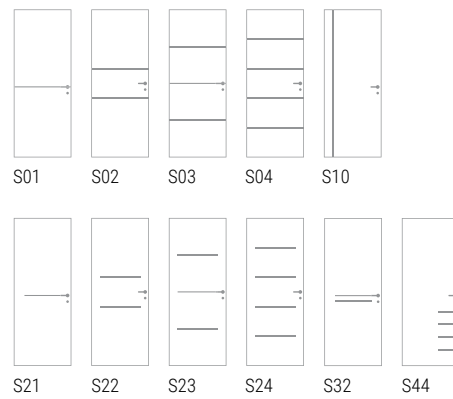

V11

V23

INSERTI ALLUMINIO

S01

S02

S03

S04

S10

S21

S22

S23

S24

S32

S44