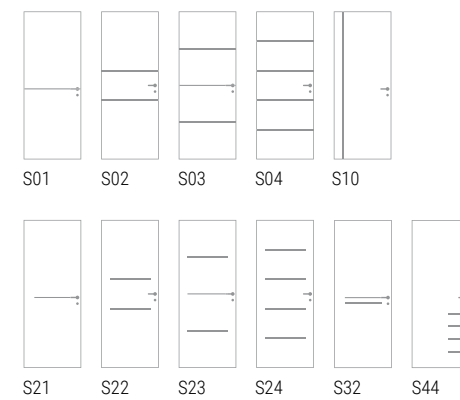

V11

V23

INSERTI ALLUMINIO

S01

S02

S03

S04

S10

S21

S22

S23

S24

S32

S44