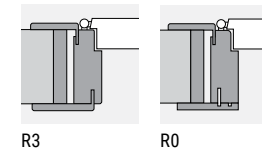

R0

STIPITI VARIANTI BUGNE E INCONTRI

R3