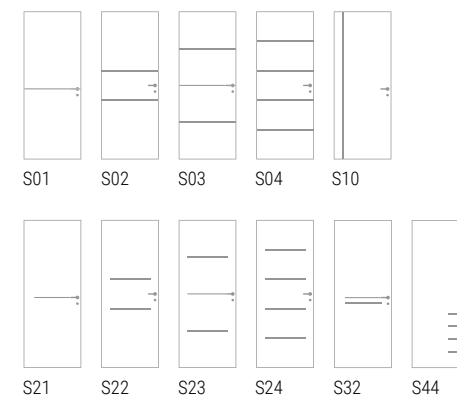

V11

V23

INSERTI ALLUMINIO

S01

S02

S03

S04

S10

S21

S22

S23

S24

S32

S44