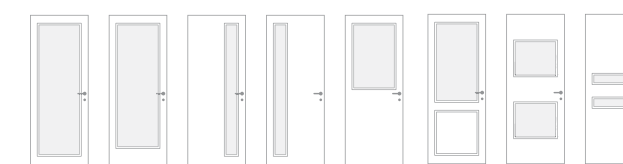

SFINESTRATURE

V11

V12

V13

V14

V15

V16

V21

V22