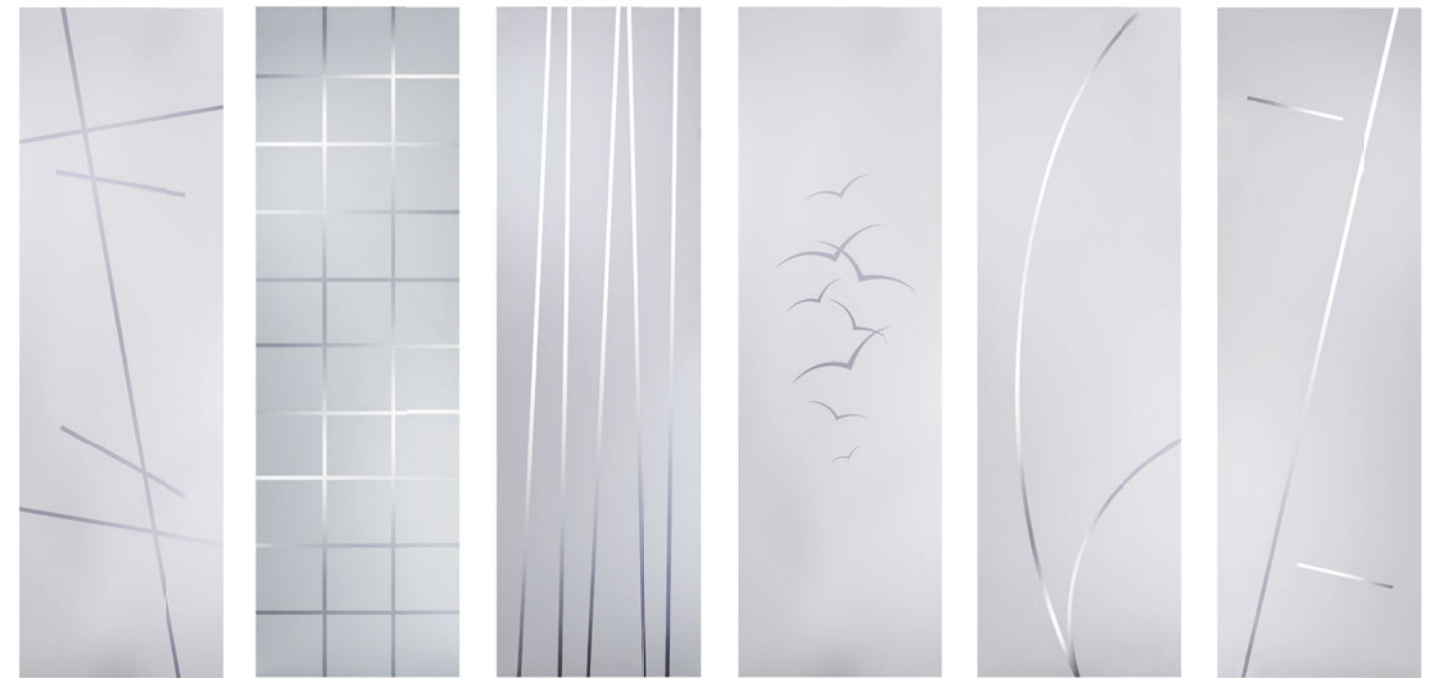

KATANA

INGLESE

BAMBÙ

VOLO

CURVE

OBLIQUA