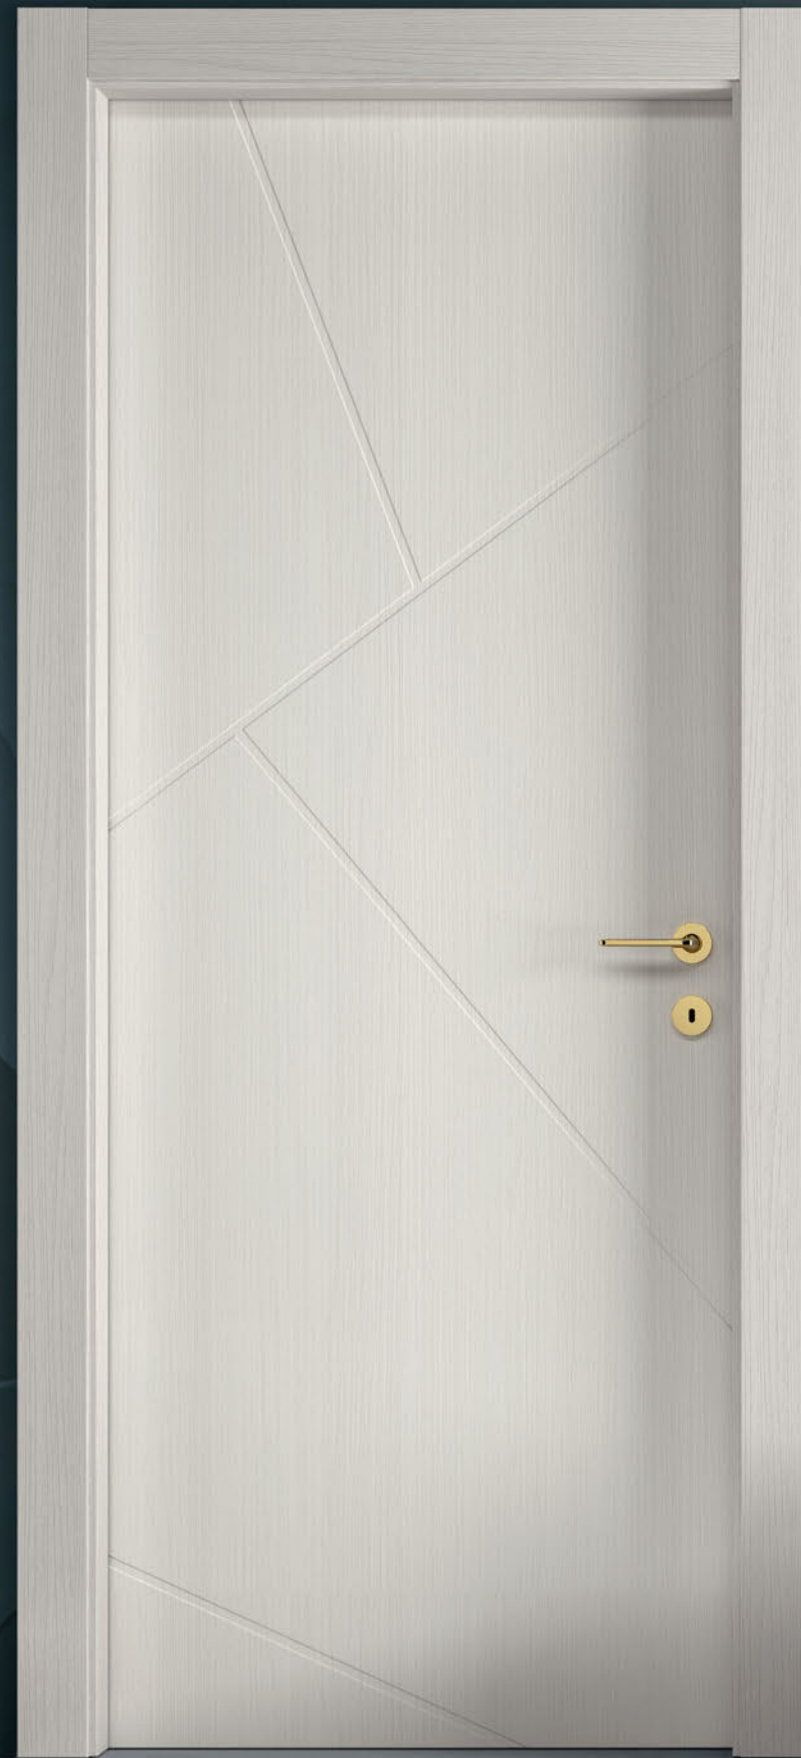

# EMMA

*EMMA*

**Bianco Matrix** Verticale Geometrico

EMMA R3-FS  
complanare interno stanza  
con cerniere scomparsa.  
Porta battente  
maniglia Roboquattro  
oro lucido.

STIPITI

R3-FB

R3-FS