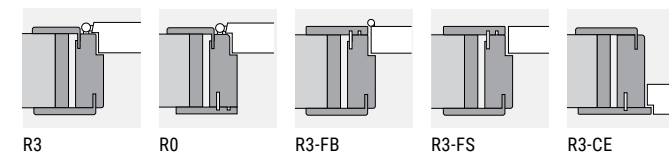

A destra,  
LUNA scorrevole  
esterno muro  
con mantovana  
e imbotte con  
inserto in alluminio  
argento S21,  
Kit nottolino L/O  
Quadro cromo  
satinato.

ANTE LISCE

CIECA

INSERTI

SFINESTRATA

STIPITI ANTE LISCE