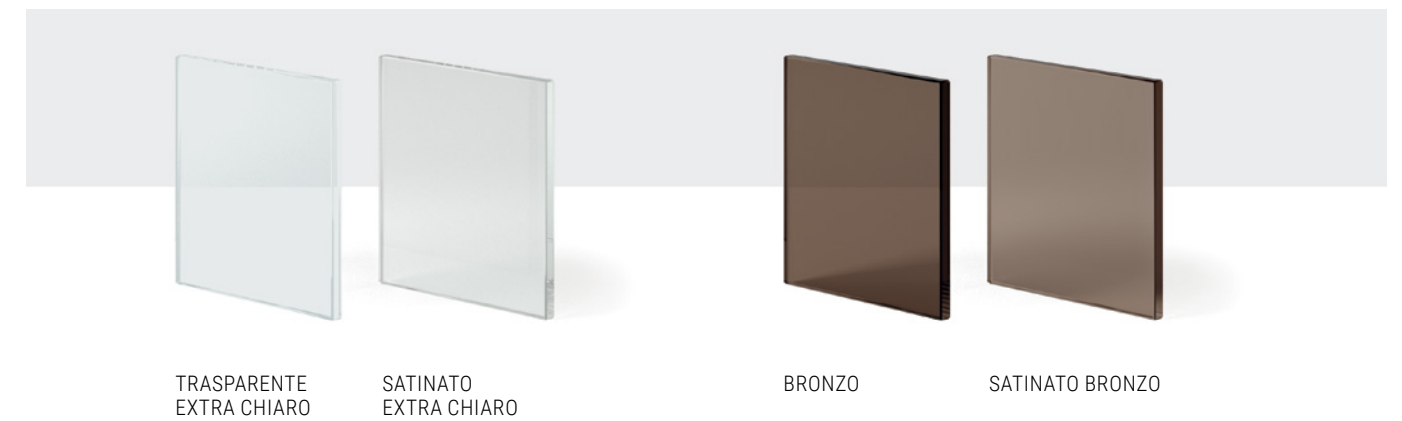

ARGENTO ANODIZZATO

NERO ANODIZZATO

LACCATO BIANCO

LACCATO BROWN

LACCATO CAMPIONE

DECORO ANTA

STD
Anta con profilo perimetrale

L01
Anta con 1 profilo (12x2 mm) orizzontale

L02
Anta con 1 profilo (12x2 mm) orizzontale

L03
Anta con 2 profili (12x2 mm) orizzontale

L04
Anta con 2 profili (12x2 mm) orizzontale

L05
Anta con 3 profili (12x2 mm) orizzontale

TR1
Anta a settori orizzontali e verticali (profili 12x12 mm)

TR2
Anta a settori simmetrici (profili 12x12 mm)

TR3
Anta a settori simmetrici (profili 12x12 mm)

TL1
Anta a listelli orizzontali (profili 12x12 mm)

TL2
Anta a listelli verticali (profili 12x12 mm)

VETRI

TRASPARENTE EXTRA CHIARO SATINATO EXTRA CHIARO BRONZO SATINATO BRONZO