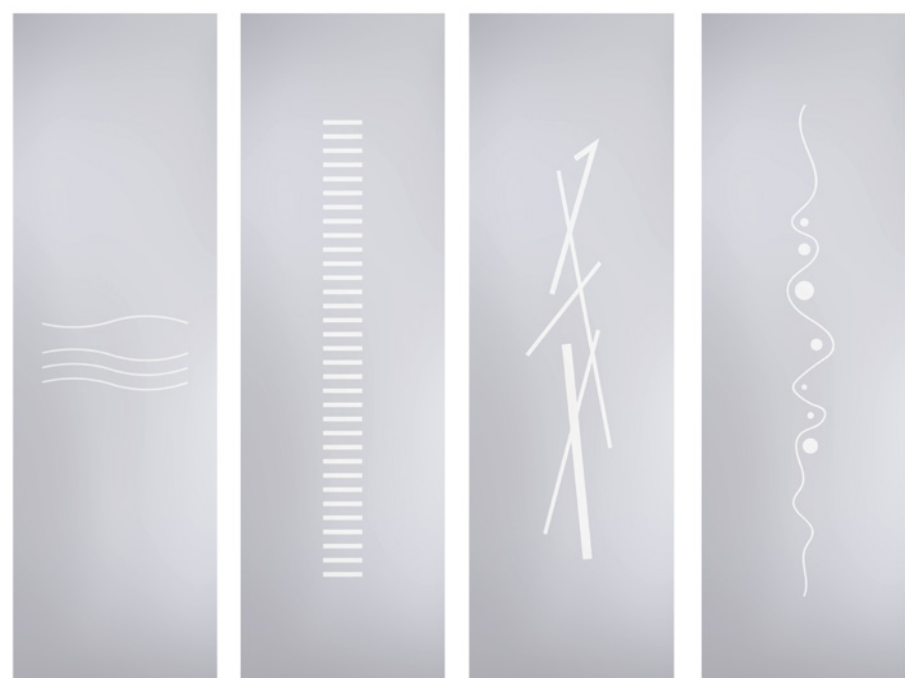

VETRO TRASPARENTE O SATINATO EXTRACHIARO CON DISEGNO STAMPATO

RIGO 1

RIGO 2

RIGO 3

RIGO 4

KATANA

INGLESE

BAMBÙ

VOLO

CURVE

OBLIQUÁ

VENTO

STEPS

ONE

SLALOM

PLANET