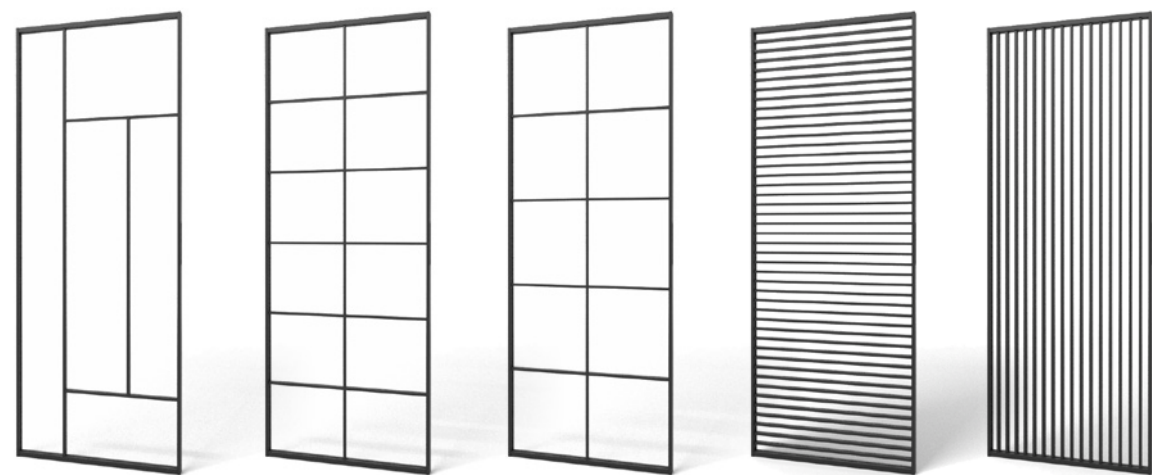

TR1
Anta a settori orizzontali e verticali (profili 12x12 mm)

TR2
Anta a settori simmetrici (profili 12x12 mm)

TR3
Anta a settori simmetrici (profili 12x12 mm)

TL1
Anta a listelli orizzontali (profili 12x12 mm)

TL2
Anta a listelli verticali (profili 12x12 mm)