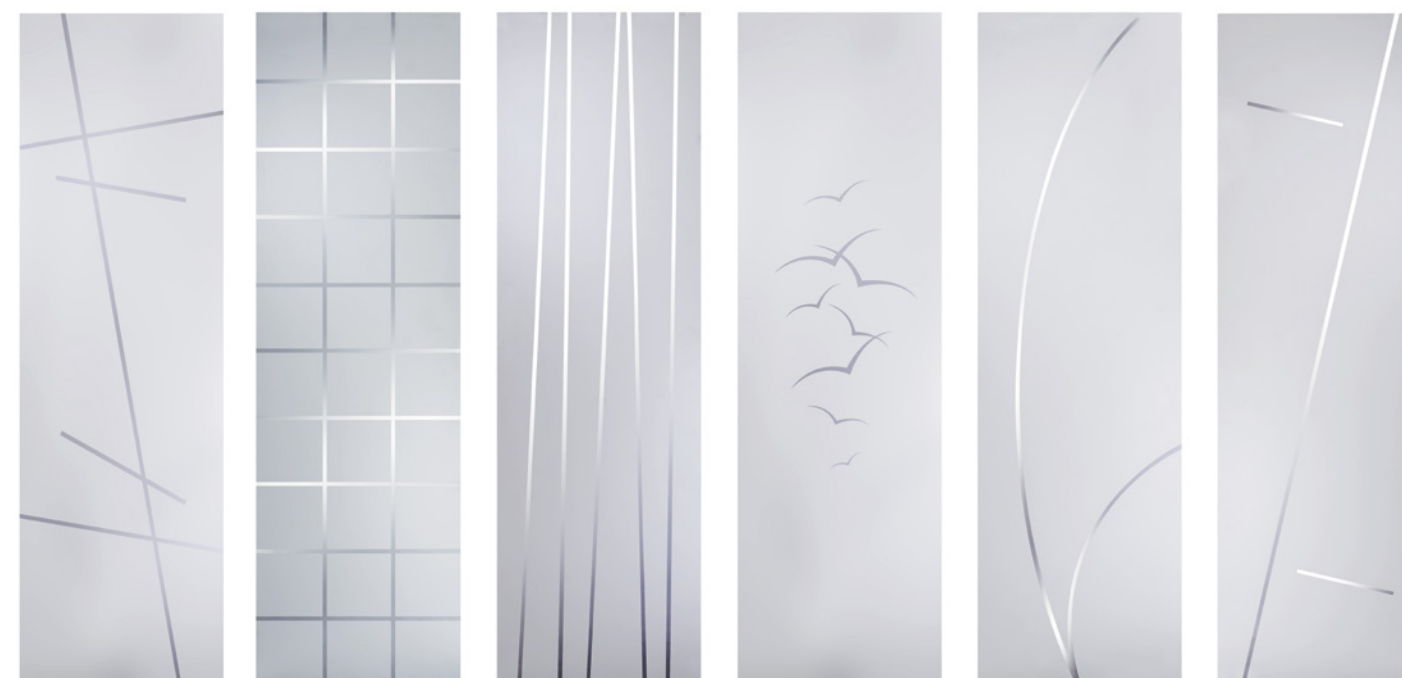

KATANA

INGLESE

BAMBÙ

VOLO

CURVE

OBLIQUÁ