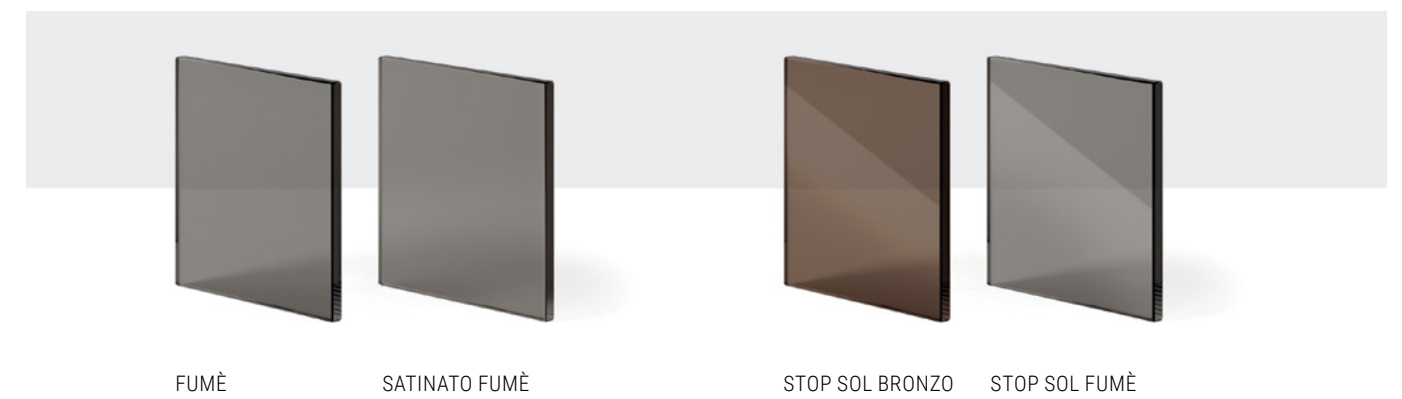

TR2
Anta a settori simmetrici (profili 12x12 mm)

TR3
Anta a settori simmetrici (profili 12x12 mm)

TL1
Anta a listelli orizzontali (profili 12x12 mm)

TL2
Anta a listelli verticali (profili 12x12 mm)

VETRI

TRASPARENTE EXTRA CHIARO SATINATO EXTRA CHIARO BRONZO SATINATO BRONZO