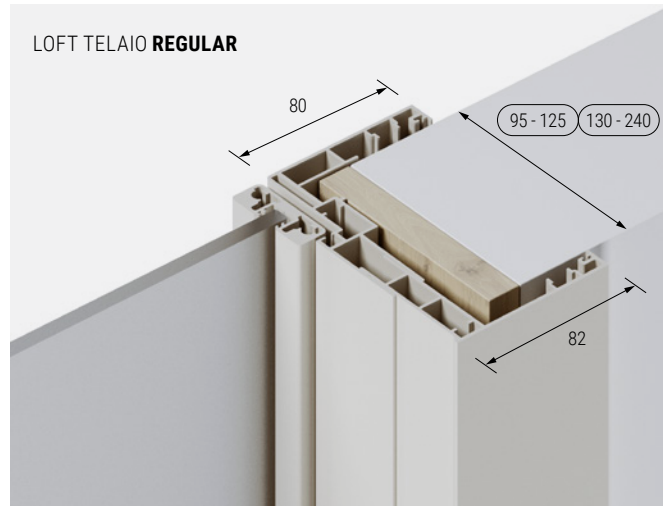

LUMINA TELAIO **R3 FS**

LOFT TELAIO **SLIM**

LOFT

LOFT TELAIO **REGULAR**