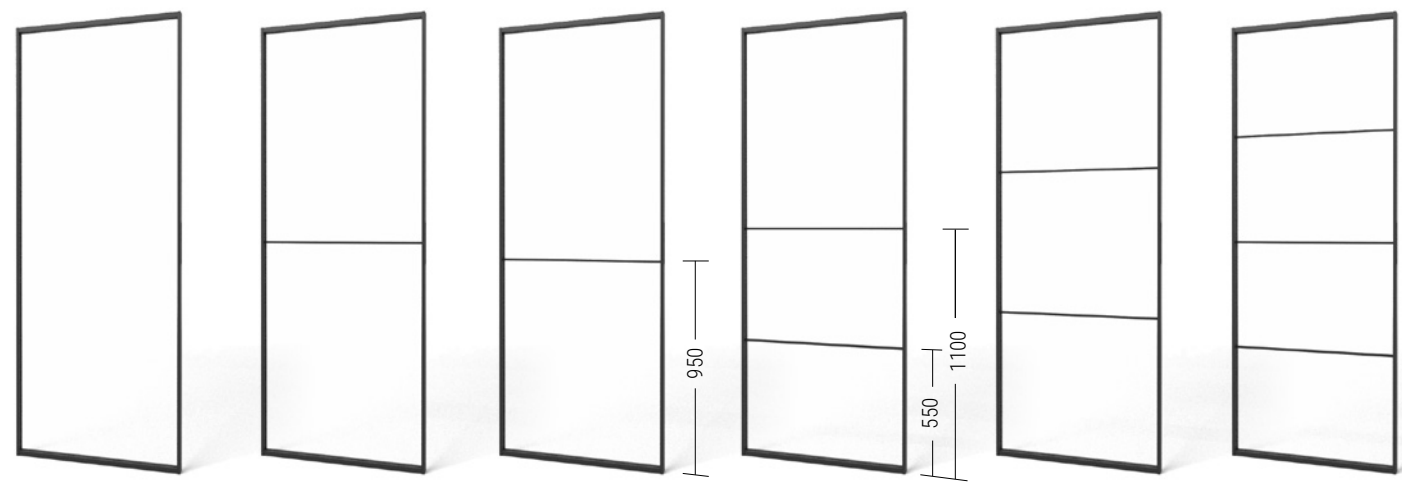

ARGENTO ANODIZZATO

NERO ANODIZZATO

LACCATO BIANCO

LACCATO BROWN

LACCATO CAMPIONE

DECORO ANTA

STD
Anta con profilo perimetrale

L01
Anta con 1 profilo (12x2 mm) orizzontale