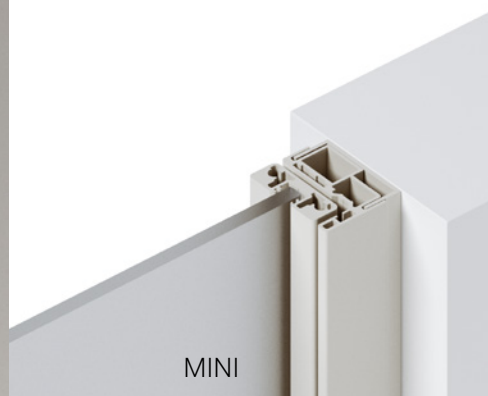

VISIONE

 TECNOPORTE

LOFT / LUMINA 2023

COLLEZIONE **VISIONE**

/ LOFT / LUMINA

Dalla Collezione VISIONE, la serie porte vetro, Tecnoporte presenta LOFT e LUMINA due linee di porte con un'anima comune, ante in vetro con profilo alluminio, in due varianti di stipite per incontrare gusto e necessità di arredo diverse.

LOFT

LOFT è la linea di porte vetro con profilo alluminio in 3 varianti di stipite per soluzioni d'arredo eleganti e minimali: REGULAR e SLIM, con coprifilo alluminio in dimensione regolare e ridotta, e MINI con profilo minimale interno spalla.

SLIM

REGULAR

MINI

Porta battente LOFT,
Argento anodizzato, telaio Slim,
vetro Fumè.
Maniglia BIBLO.

Porta battente LOFT 2 ante,
laccato Bianco, telaio Regular,
vetro trasparente extra chiaro,
decoro TR2.
Maniglia PEPE.

Porta battente LOFT
Nero anodizzato, telaio Mini,
vetro satinato extra chiaro,
decoro L04.
Maniglia WAVE con nottolino L/O.

A sinistra,
scorrevole esterno muro LOFT
Nero anodizzato,
mantovana parete (1 guida)
vetro satinato extra chiaro,
decoro TR1.
Presa STYLE.