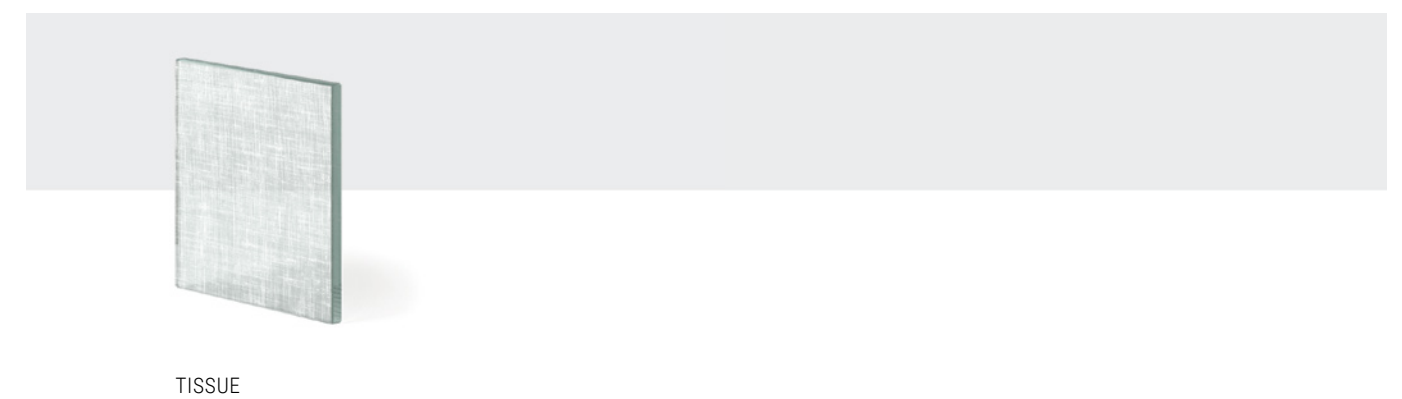

DECORO ANTA

VETRI

TISSUE