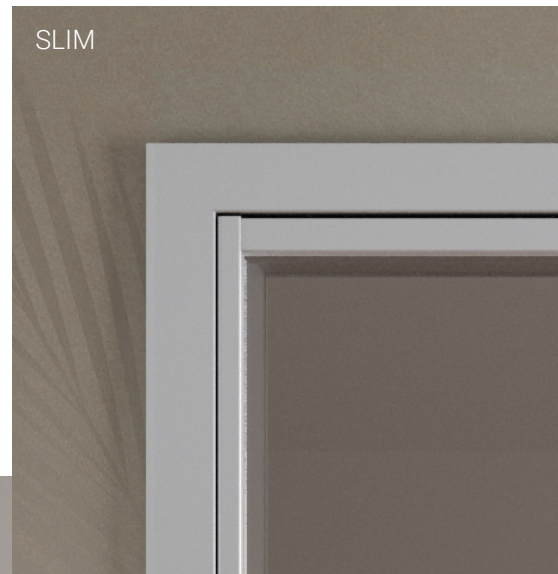

LOFT

LOFT è la linea di porte vetro con profilo alluminio in 3 varianti di stipite per soluzioni d'arredo eleganti e minimali: REGULAR e SLIM, con coprifilo alluminio in dimensione regolare e ridotta, e MINI con profilo minimale interno spalla.

SLIM